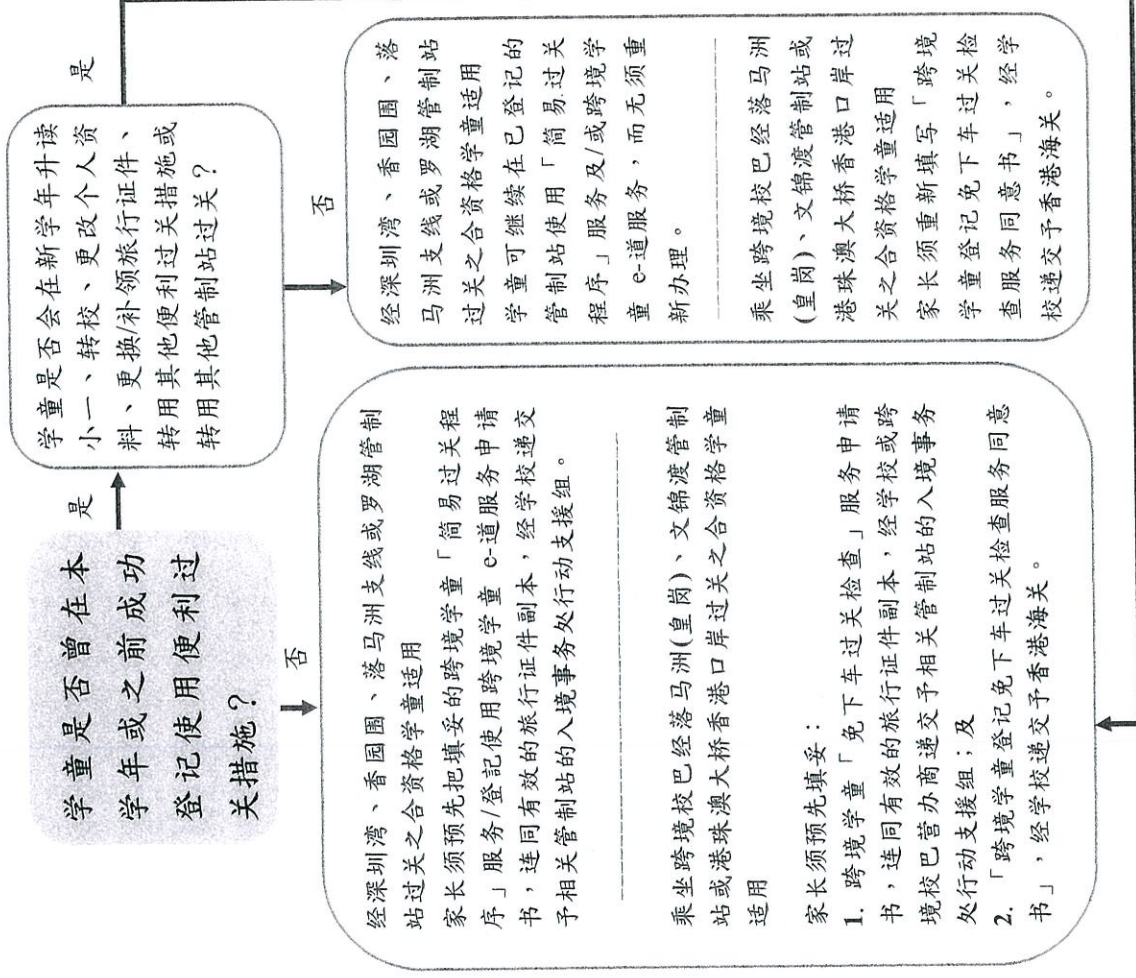

跨境学童交通安全须知

教育局一直关顾学生每天跨境就学的情况。为协助各跨境学童家长妥善筹划子女们来港上学的交通安排，政府各有关部门会与内地政府保持紧密联系，以及定时检视跨境校巴接载学童的资格和适用于不同关口的便利过关措施。

为确保跨境学童能够安全和便捷来港上学，各位跨境学童家长应安排成人陪同年幼子女跨境上学，以及善用专为跨境学童而设的交通配套及便利过关措施。家长可因应其居住地考虑让子女乘坐跨境校巴或接载跨境学童的本地校巴来港上学，以便子女能依时回校上课，参与各项学习活动。相关详情可见下表。

此外，家长亦应留意子女跨境上学情况，时刻提醒他们必须遵守法律，切勿接受聘请或委托运送任何违禁物品进出内地和香港，或参与任何不当及非法活动。

由 2024/25 学年起，跨境学童的乘车资格更新如下：

管制站	校巴类别	适用居住地区	幼儿园	小学	中学	
					中一至中三	中四至中六
文锦渡	跨境校巴	深圳	✓	✓	✓*	✓*
深圳湾					✓	✓*
落马洲(皇岗)					✓	✓*
香园围	跨境校巴	珠海	✓	✓	✓	✓*
港澳大桥 香港口岸					✓	✓
罗湖	接载跨境学童的本地校巴	深圳	✓	✓		✓
落马洲支线						

*最终安排须视乎内地有关部门的决定

登记使用便利过关措施

有关跨境学童交通安排资讯，及各项便利过关措施的同意义书及申请书，请浏览教育局「跨境学童交通资讯」网页 (<https://www.edb.gov.hk/cbs>) 或扫描右方二维码：